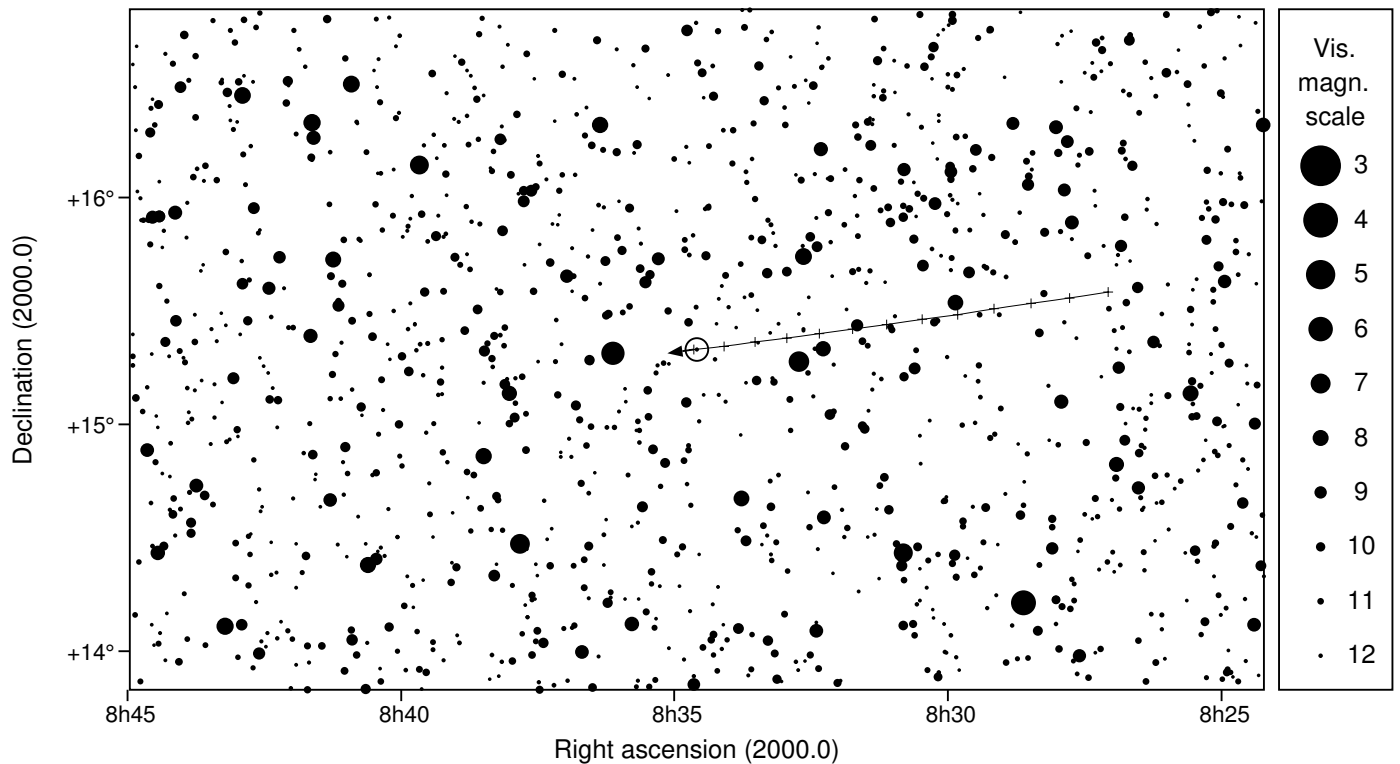

381 Myrrha & TYC 1392-00993-1

2025 oct 31 21^h29.2^m U.T.

Planet: a = 3.22, e = 0.10
 V. mag. = 14.47 Diam. = 136.5 km = 0.06"
 μ = 19.85"/h π = 2.63" Ref. = EG2023

Star: Source cat. DR3
 α = 8^h34^m35.320^s δ = +15°19'43.74"
 Vmag = 12.13 Bmag = 12.38

Δm = 2.5 Max. dur. = 10.2s Sun : 91° Moon : 152° , 72%

381 Myrrha & TYC 1392-00993-1

2025 oct 31 21^h29.2^m U.T.