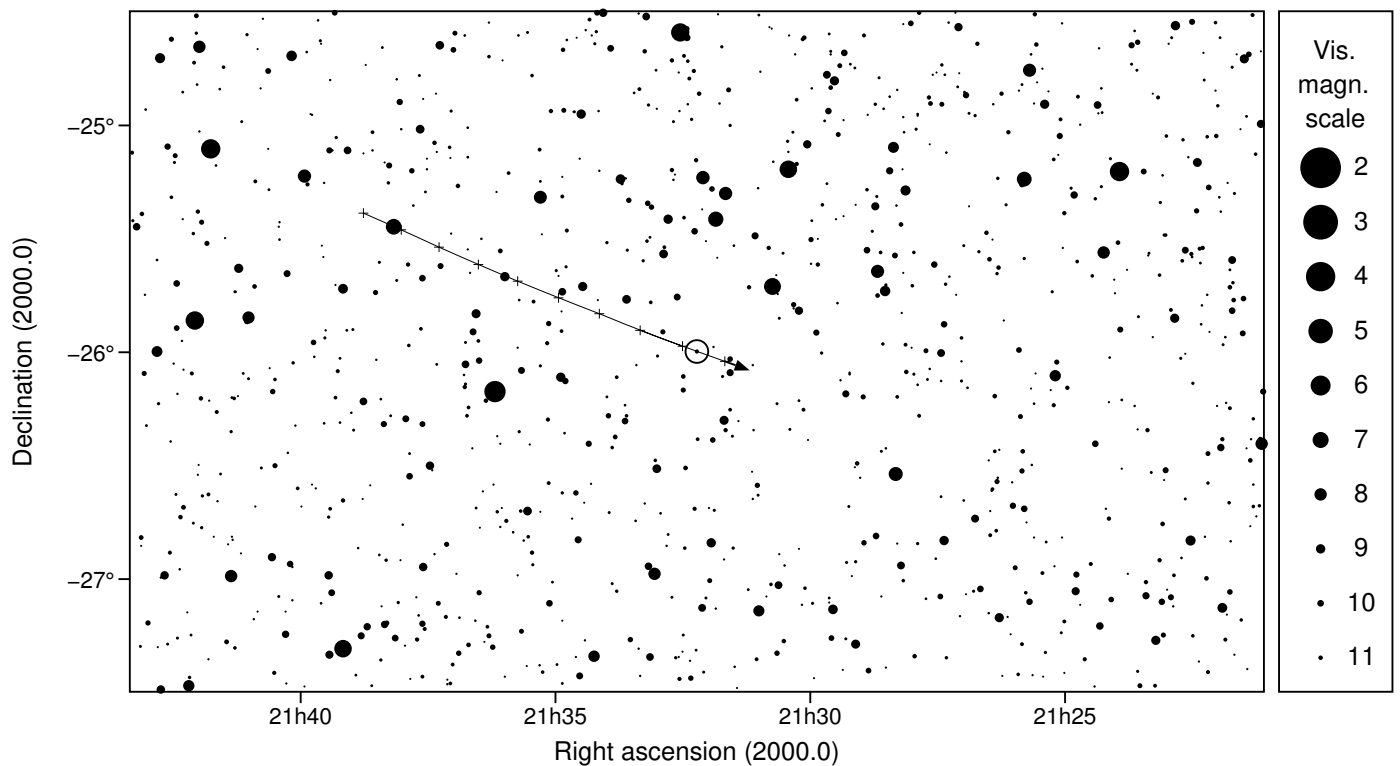

494 Virtus & TYC 6943-00975-1

2025 aug 1 8^h10.8^m U.T.

Planet: a = 2.99, e = 0.06
 V. mag. = 13.04 Diam. = 89.1 km = 0.07"
 μ = 29.87"/h π = 4.66" Ref. = EG2023

Star: Source cat. DR3
 α = 21^h32^m13.586^s δ = -25°59'47.17"
 Vmag = 11.18 Bmag = 11.49

Δm = 2.0

Max. dur. = 7.8s

Sun : 166°

Moon : 99° , 48%

494 Virtus & TYC 6943-00975-1

2025 aug 1 8^h10.8^m U.T.