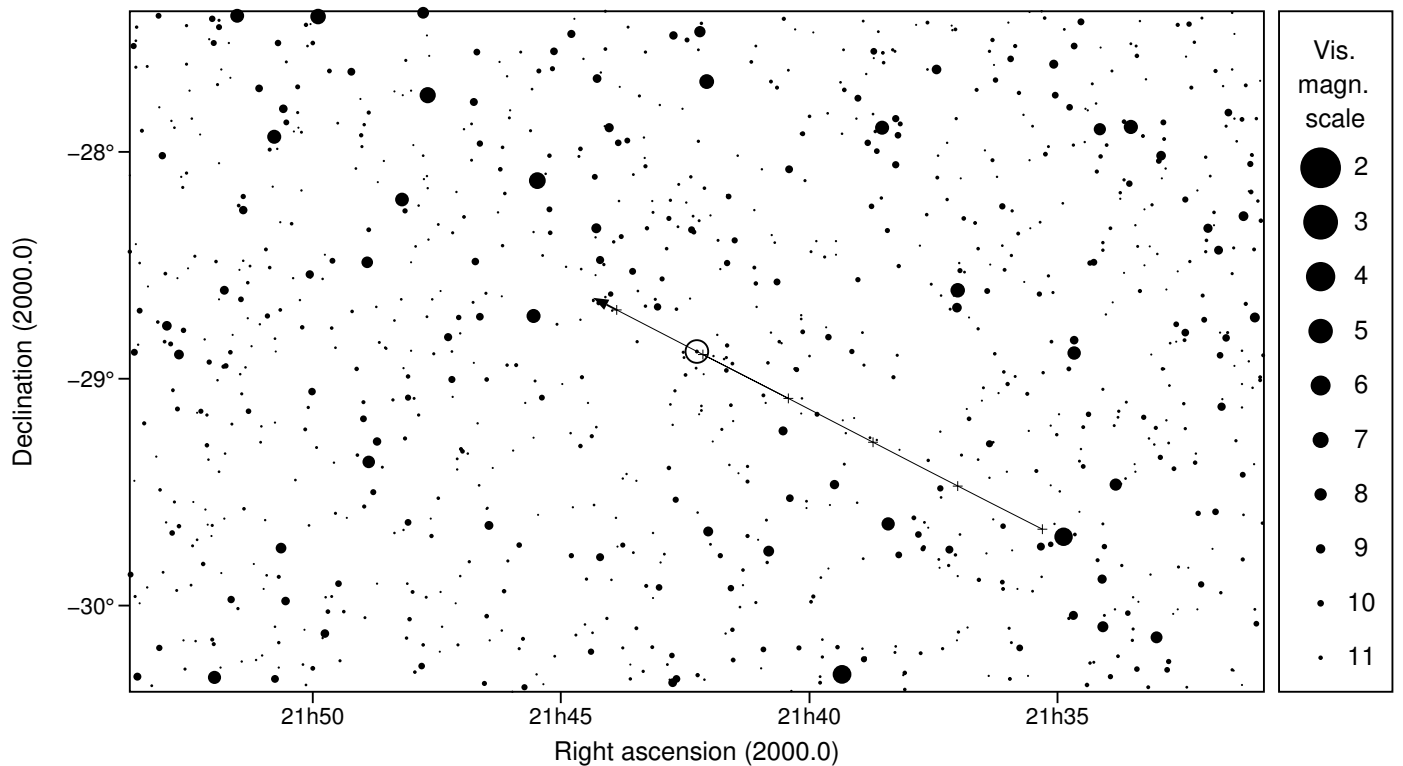

751 Faïna & TYC 6952-00142-1

2024 dec 4 1^h36.8^m U.T.

Planet: a = 2.55, e = 0.15
 V. mag. = 13.55 Diam. = 115.0 km = 0.07"
 μ = 63.74"/h π = 3.63" Ref. = EG2022

Star: Source cat. EDR3
 α = 21^h42^m15.782^s δ = -28°52'48.04"
 Vmag = 11.35 Bmag = 11.64

Δm = 2.3 Max. dur. = 3.7s Sun : 66° Moon : 34° , 8%

751 Faina & TYC 6952-00142-1

2024 dec 4 1^h36.8^m U.T.

1h34m30s – 1h39m30s; int. 30s