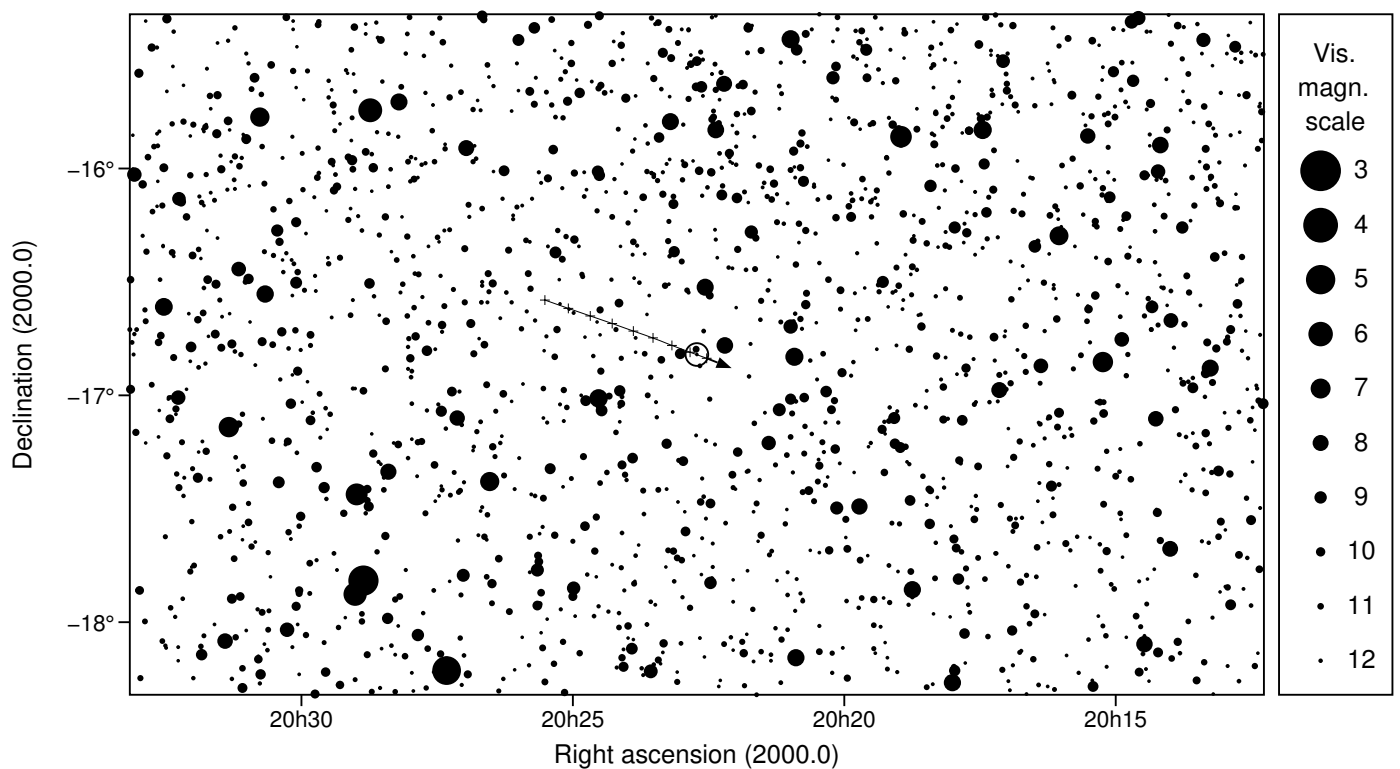

# 76 Freia & UCAC4 366-178942

2024 sep 10 9<sup>h</sup>41.9<sup>m</sup> U.T.

**Planet:**  $a = 3.42, e = 0.16$   
 V. mag. = 13.88    Diam. = 190.0 km = 0.09"  
 $\mu = 12.15''/h$      $\pi = 2.90''$     Ref. = EG2022

**Star:**    Source cat. EDR3  
 $\alpha = 20^h 22^m 42.779^s$      $\delta = -16^\circ 49' 07.12''$   
 Vmag = 12.47    Bmag = 13.07

$\Delta m = 1.7$     Max. dur. = 25.6s    Sun : 136°    Moon : 56° , 41%

# 76 Freia & UCAC4 366-178942

2024 sep 10 9<sup>h</sup>41.9<sup>m</sup> U.T.

9h26m00s – 9h56m00s; int. 2m