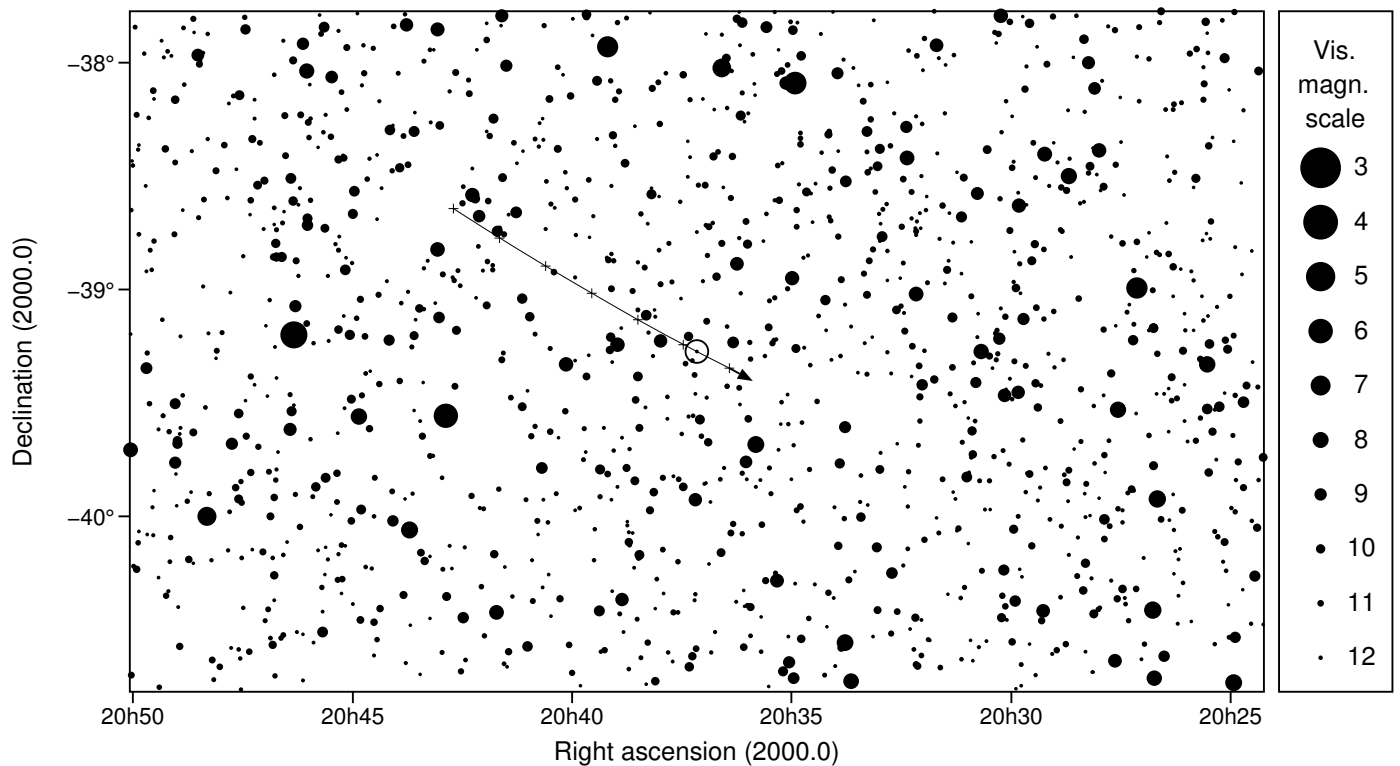

751 Faïna & TYC 7950-01368-1

2024 aug 7 6^h57.2^m U.T.

Planet: $a = 2.55, e = 0.15$
 V. mag. = 12.02 Diam. = 115.0 km = 0.11"
 $\mu = 34.11''/h$ $\pi = 6.17''$ Ref. = EG2022

Star: Source cat. EDR3
 $\alpha = 20^h37^m09.542^s$ $\delta = -39^\circ16'27.28''$
 Vmag = 12.37 Bmag = 12.70

$\Delta m = 0.6$ Max. dur. = 11.7s Sun : 156° Moon : 132°, 7%

751 Faina & TYC 7950-01368-1

2024 aug 7 6^h57.2^m U.T.

6h46m00s – 7h08m00s; int. 2m