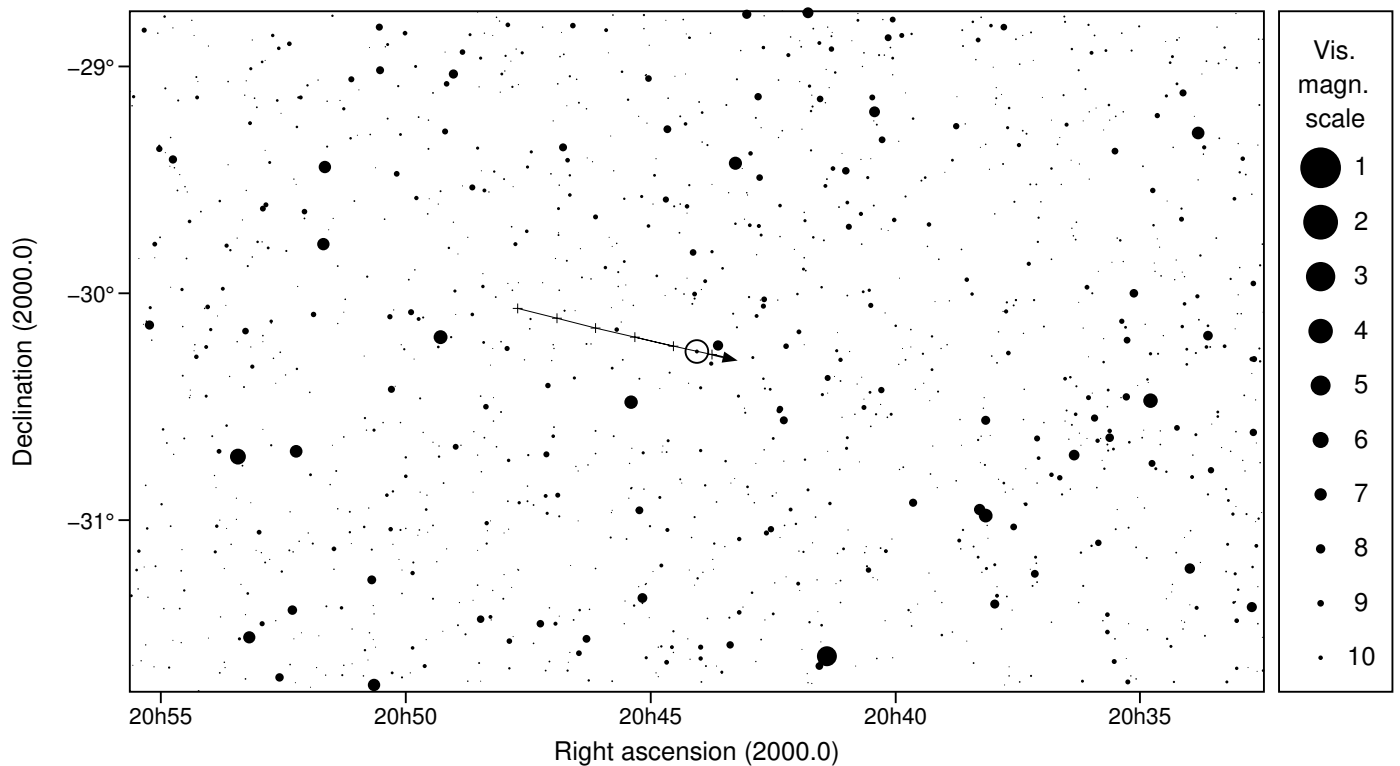

721 Tabora & TYC 7457-00338-1

2024 aug 6 14^h37.2^m U.T.

Planet: a = 3.55, e = 0.12
 V. mag. = 14.29 Diam. = 82.6 km = 0.05"
 μ = 26.14"/h π = 3.57" Ref. = EG2022

Star: Source cat. EDR3
 α = 20^h44^m03.189^s δ = -30°15'19.74"
 Vmag = 10.29 Bmag = 10.88

Δm = 4.0

Max. dur. = 6.4s

Sun : 165°

Moon : 146°, 4%

721 Tabora & TYC 7457-00338-1

2024 aug 6 14^h37.2^m U.T.

14h29m00s – 14h46m00s; int. 1m