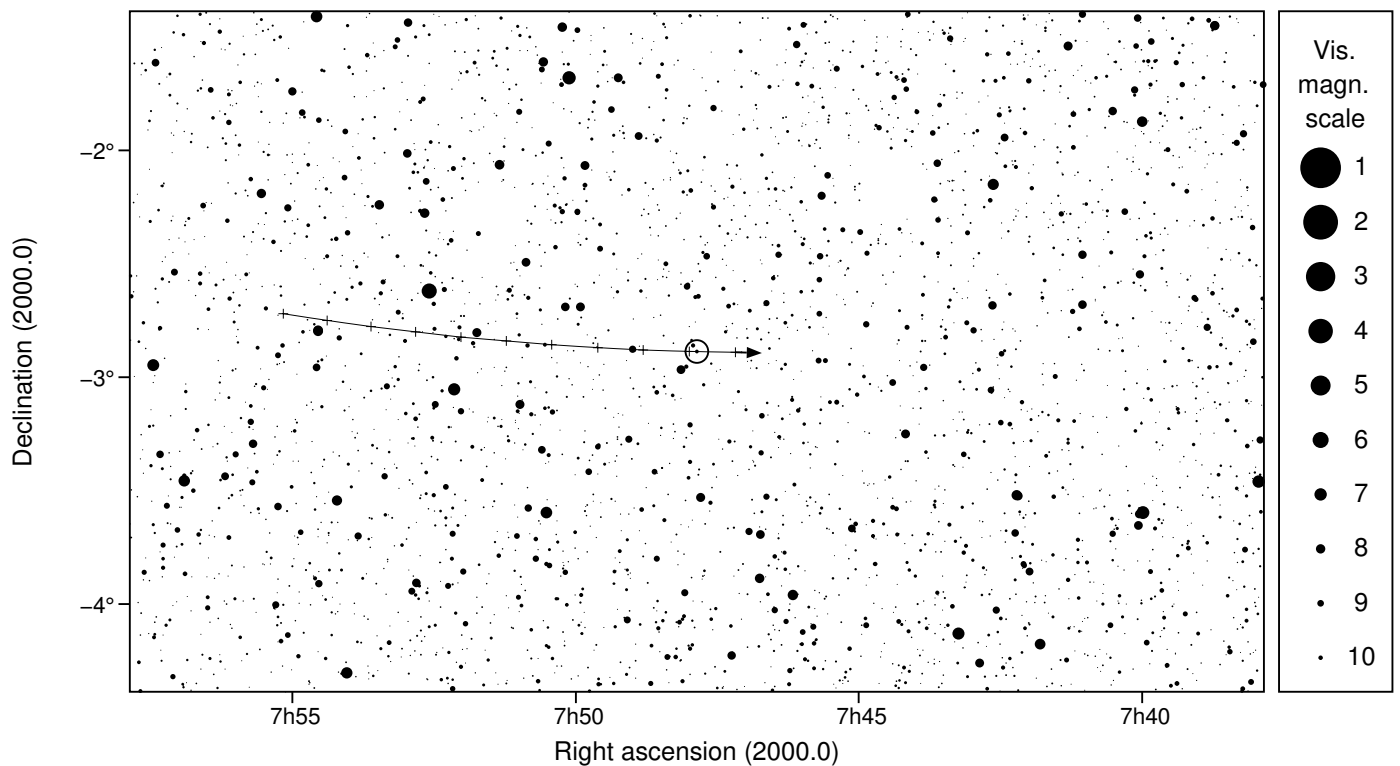

1712 Angola & TYC 4836-00500-1

2024 jan 16 3^h50.1^m U.T.

Planet: a = 3.19, e = 0.14
 V. mag. = 15.03 Diam. = 66.2 km = 0.04"
 μ = 30.48"/h π = 3.45" Ref. = EG2022
 Δm = 4.7 Max. dur. = 4.2s

Star: Source cat. EDR3
 α = 7^h47^m51.601^s δ = -2°53'15.03"
 Vmag = 10.38 Bmag = 10.85
 Sun : 156° Moon : 117° , 28%

1712 Angola & TYC 4836-00500-1

2024 jan 16 3^h50.1^m U.T.

3h43m00s – 3h57m00s; int. 1m