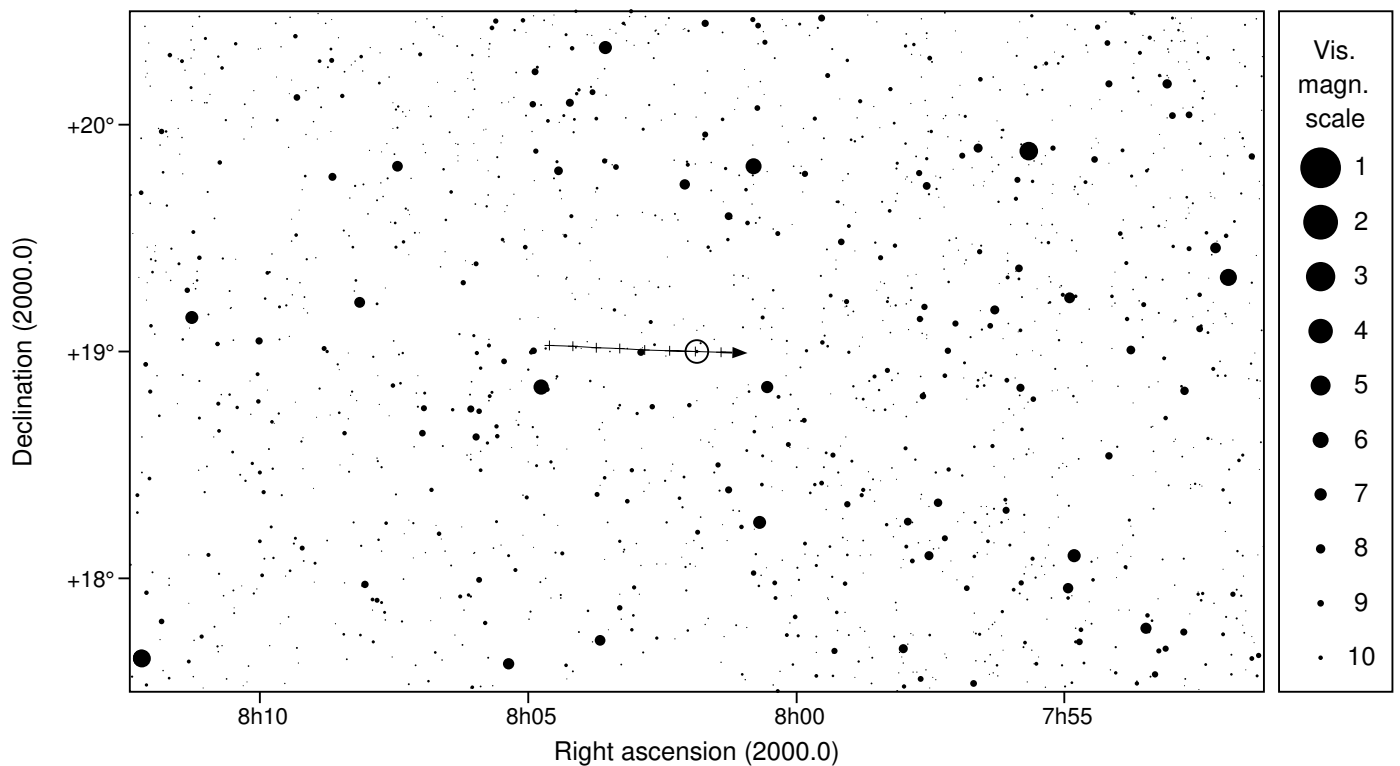

# 3063 Makhaon & TYC 1384-01732-1

2023 dec 24 1<sup>h</sup>32.2<sup>m</sup> U.T.

**Planet:** a = 5.17, e = 0.06  
 V. mag. = 15.52 Diam. = 125.0 km = 0.04"  
 μ = 17.15"/h π = 2.18" Ref. = EG2021

**Star:** Source cat. EDR3  
 α = 8<sup>h</sup>01<sup>m</sup>51.382<sup>s</sup> δ = +18°59'57.95"  
 Vmag = 10.65 Bmag = 10.89

Δm = 4.9 Max. dur. = 9.0s Sun : 152° Moon : 63° , 91%