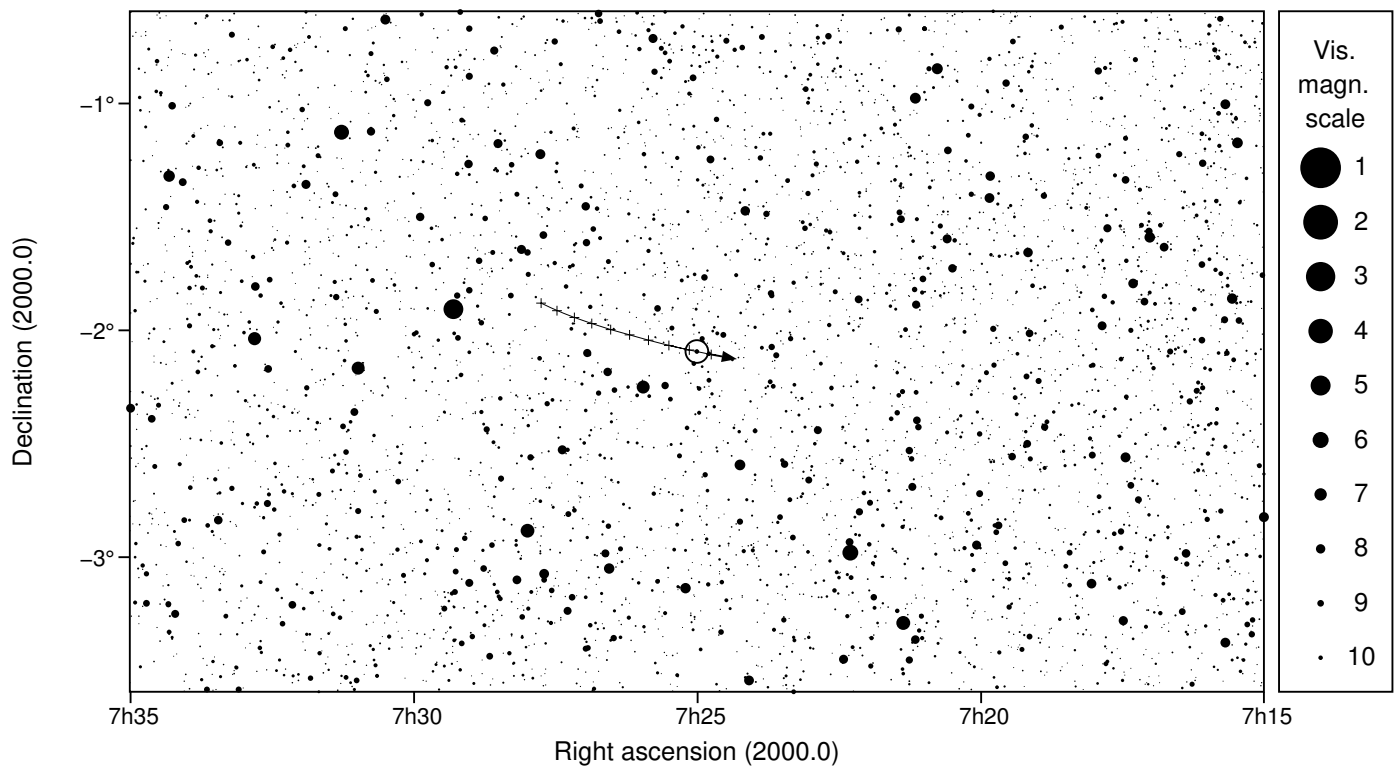

2759 Idomeneus & TYC 4821-00309-1

2023 dec 10 8^h17.5^m U.T.

Planet: a = 5.16, e = 0.07
 V. mag. = 17.04 Diam. = 73.3 km = 0.02"
 μ = 14.31"/h π = 2.04" Ref. = EG2021

Star: Source cat. EDR3
 α = 7^h25^m00.743^s δ = - 2°05'33.25"
 Vmag = 9.91 Bmag = 10.80

Δm = 7.1 Max. dur. = 5.9s Sun : 138° Moon : 109° , 8%

2759 Idomeneus & TYC 4821-00309-1

2023 dec 10 8^h17.5^m U.T.

8h09m00s – 8h27m00s; int. 1m