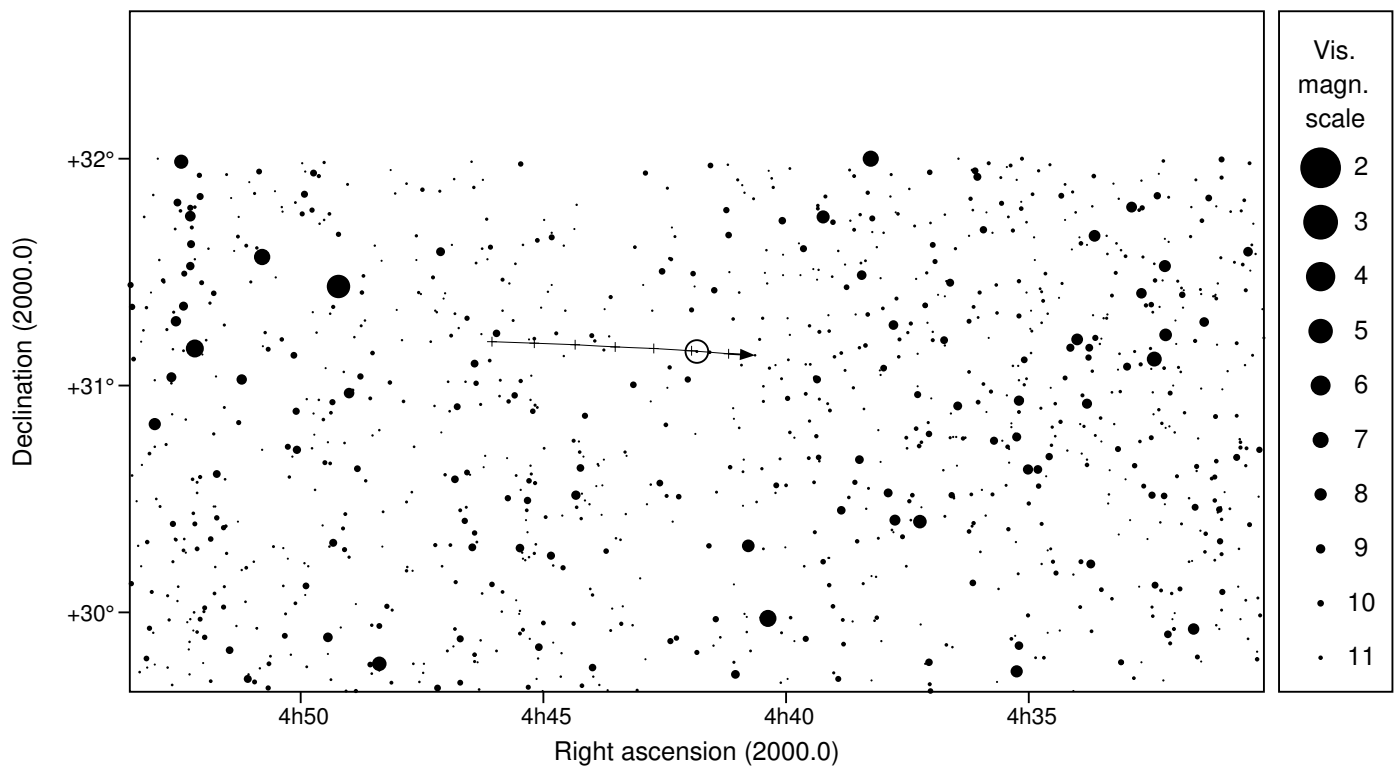

731 Sorga & UCAC4 606-014610

2023 dec 31 3^h10.3^m U.T.

Planet: a = 2.99, e = 0.14
 V. mag. = 14.29 Diam. = 46.6 km = 0.03"
 μ = 24.73"/h π = 4.09" Ref. = EG2021

Star: Source cat. EDR3
 α = 4^h41^m50.220^s δ = +31°08'59.19"
 Vmag = 11.83 Bmag = 13.24

Δm = 2.6 Max. dur. = 4.4s

Sun : 152° Moon : 72° , 84%

731 Sorga & UCAC4 606-014610

2023 dec 31 3^h10.3^m U.T.