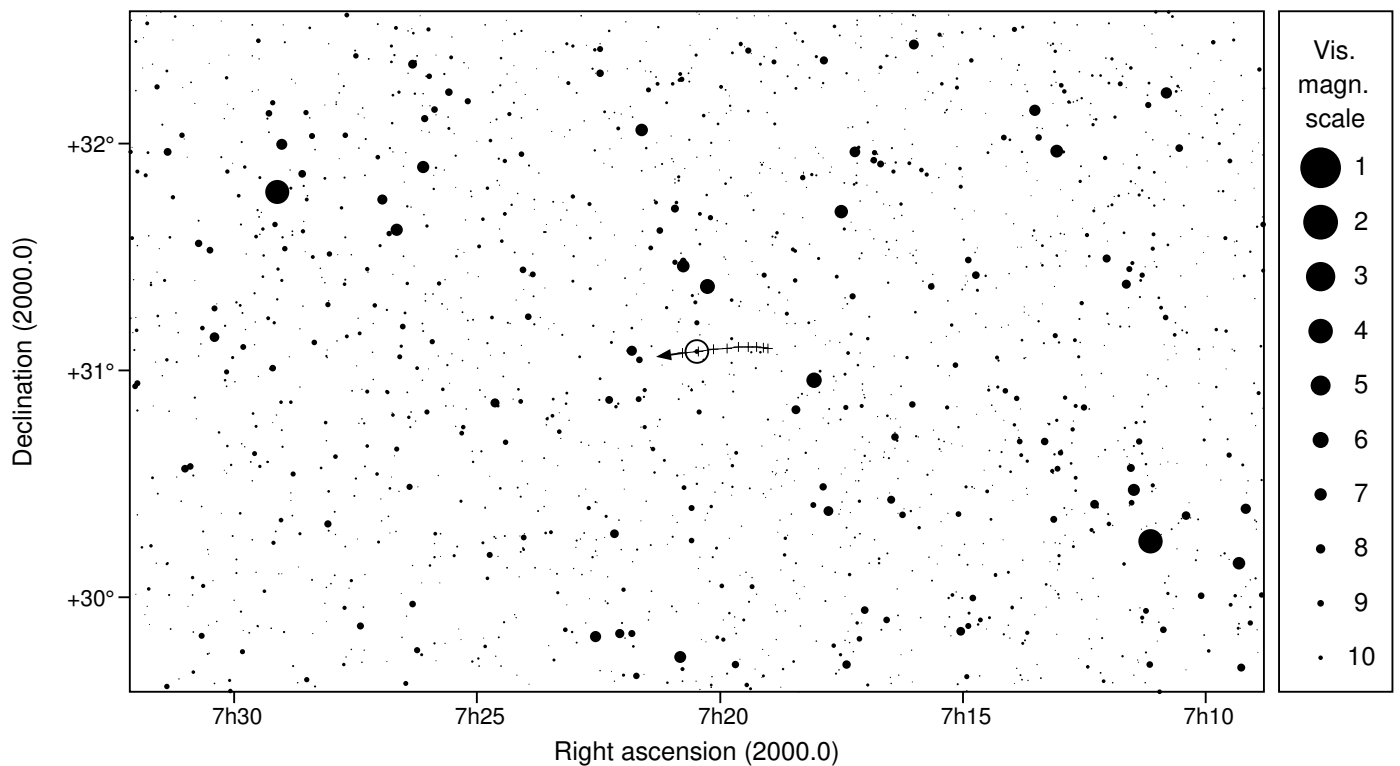

505 Cava & TYC 2451-01245-1

2023 mar 4 2^h49.1^m U.T.

Planet: a = 2.68, e = 0.25
 V. mag. = 12.66 Diam. = 79.1 km = 0.07"
 μ = 10.60"/h π = 5.65" Ref. = EG2021

Star: Source cat. EDR3
 α = 7^h20^m28.610^s δ = +31°04'54.68"
 Vmag = 9.88 Bmag = 10.37

Δm = 2.9 Max. dur. = 23.8s

Sun : 123° Moon : 18° , 89%

505 Cava & TYC 2451-01245-1

2023 mar 4 2^h49.1^m U.T.

2h10m00s – 3h30m00s; int. 10m