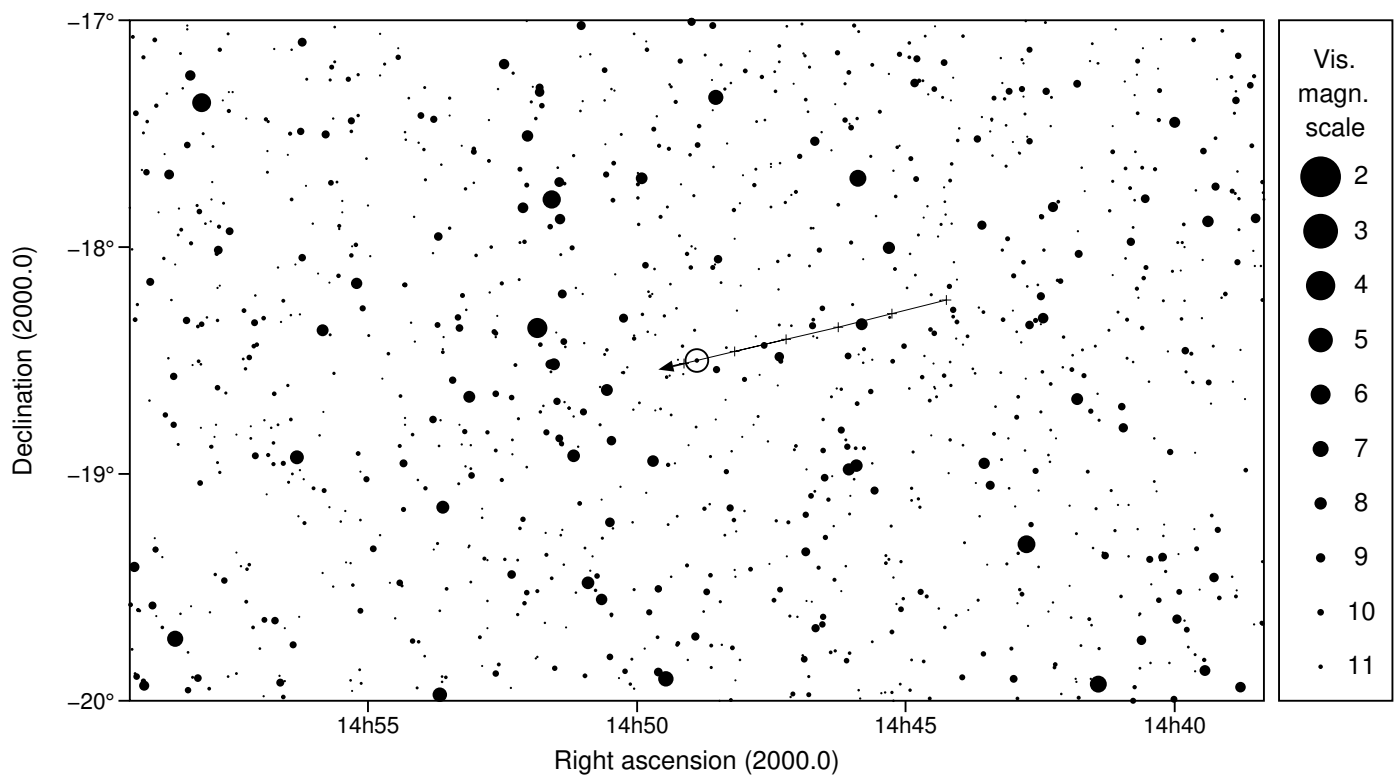

32 Pomona & TYC 6159-01149-1

2023 feb 13 17^h51.9^m U.T.

Planet: a = 2.59, e = 0.08
 V. mag. = 12.09 Diam. = 82.0 km = 0.06"
 μ = 34.07"/h π = 4.37" Ref. = EG2021

Star: Source cat. EDR3
 α = 14^h48^m53.076^s δ = -18°30'00.41"
 Vmag = 11.03 Bmag = 11.80

Δm = 1.4 Max. dur. = 5.9s Sun : 99° Moon : 10° , 49%

32 Pomona & TYC 6159-01149-1

2023 feb 13 17^h51.9^m U.T.

17h46m00s – 17h58m00s; int. 1m