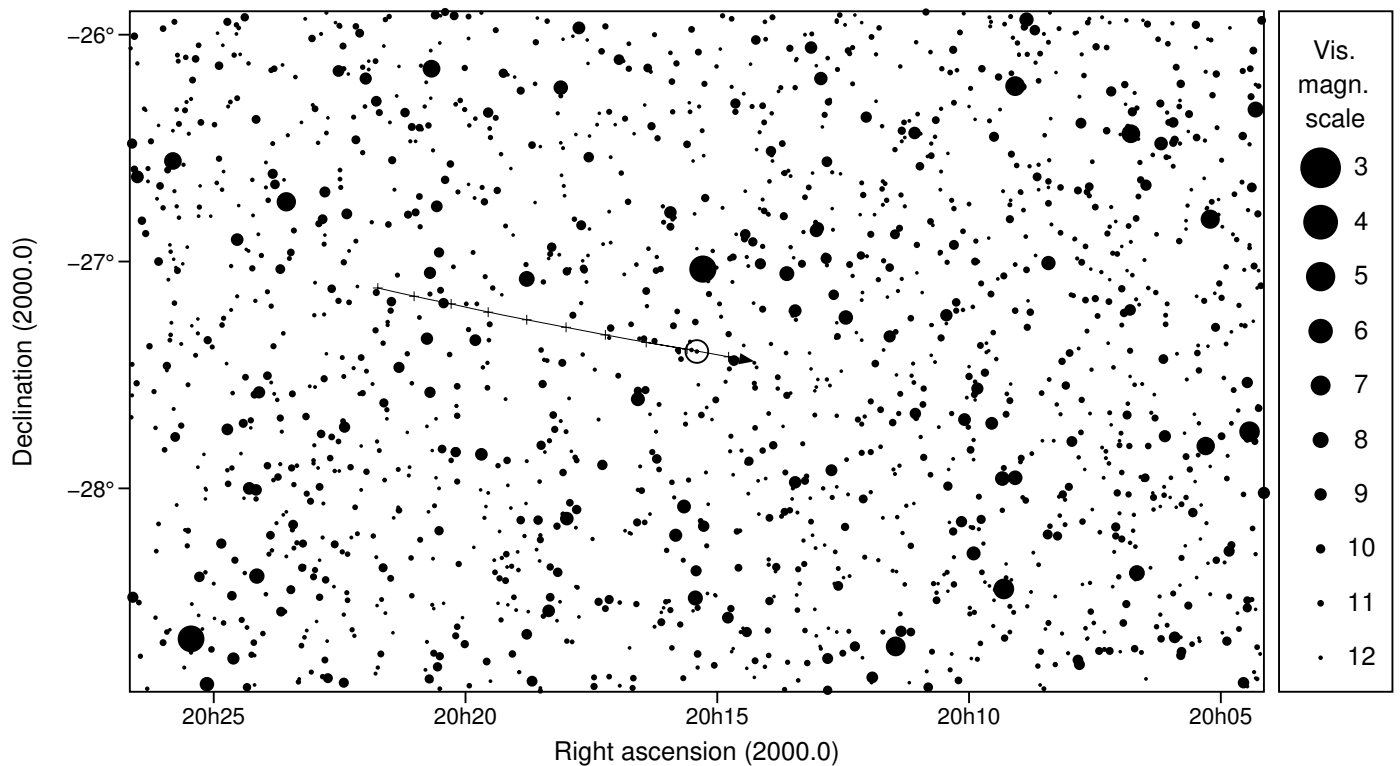

303 Josephina & UCAC4 314-243004

2020 jul 10 5^h50.8^m U.T.

Planet: a = 3.12, e = 0.07
 V. mag. = 13.31 Diam. = 103.0 km = 0.06"
 μ = 27.71"/h π = 4.01" Ref. = EG2018

Star: Source cat. GDR2a
 α = 20^h15^m24.167^s δ = -27°23'42.47"
 Vmag = 12.00 Bmag = 12.83

Δm = 1.6 Max. dur. = 8.4s Sun : 166° Moon : 48° , 75%

303 Josephina & UCAC4 314-243004

2020 jul 10 5^h50.8^m U.T.