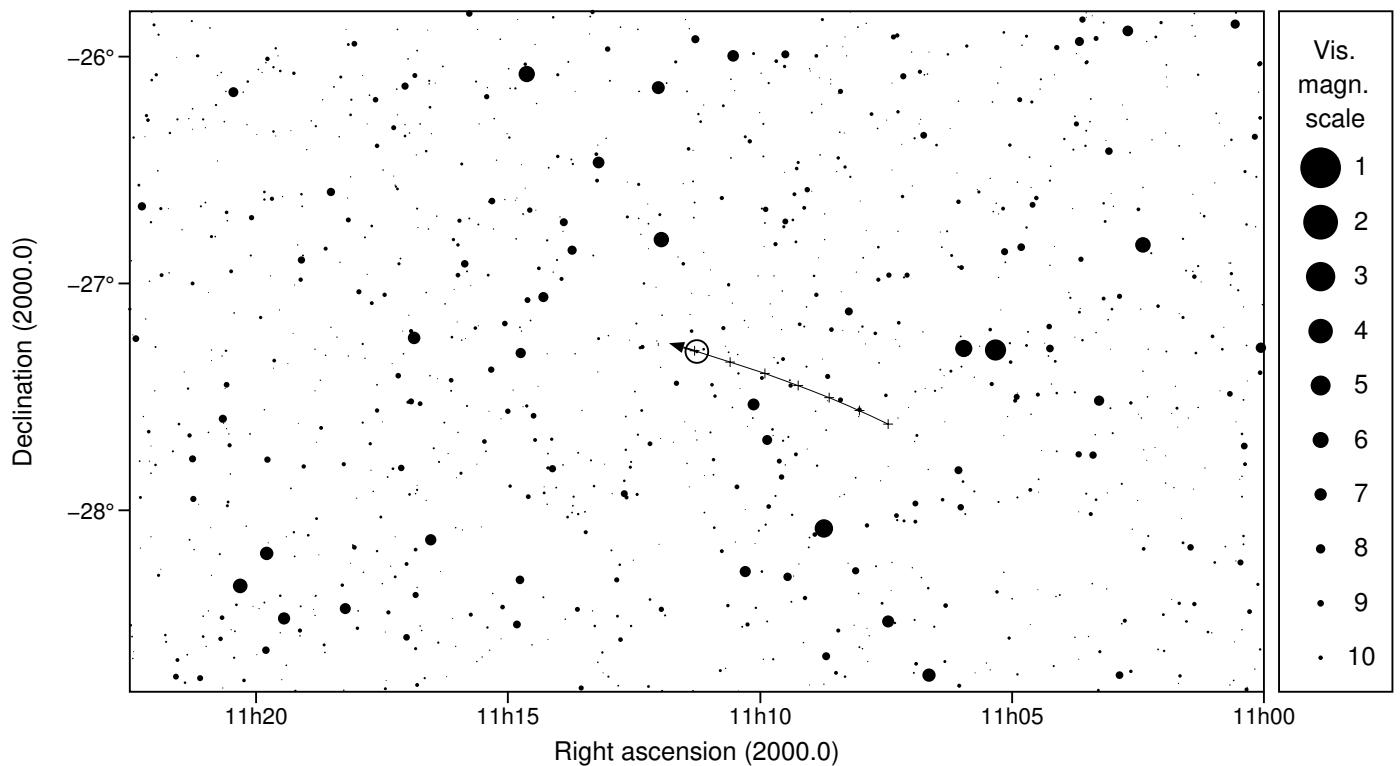

71 Niobe & TYC 6657-00556-1

2020 may 28 22^h28.4^m U.T.

Planet: $a = 2.76, e = 0.17$
 V. mag. = 11.13 Diam. = 87.3 km = 0.07"
 $\mu = 25.15''/h$ $\pi = 5.06''$ Ref. = EG2018
 $\Delta m = 1.1$ Max. dur. = 9.9s

Star: Source cat. GDR2a
 $\alpha = 11^h 11^m 15.213^s$ $\delta = -27^\circ 18' 00.14''$
 Vmag = 10.55 Bmag = 10.95
 Sun : 109° Moon : 50° , 37%

71 Niobe & TYC 6657-00556-1

2020 may 28 22^h28.4^m U.T.