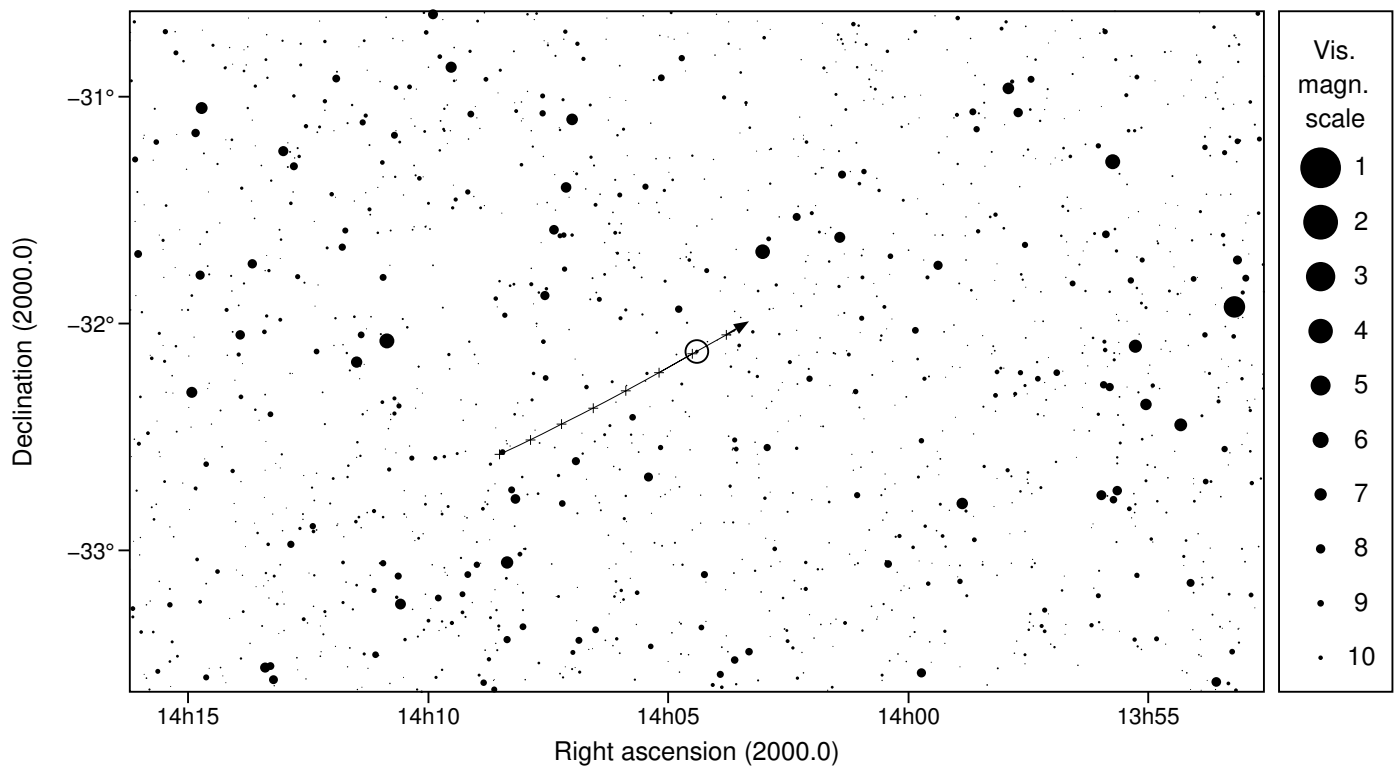

# 790 Pretoria & TYC 7284-00071-1

2020 apr 11 3<sup>h</sup>21.0<sup>m</sup> U.T.

**Planet:** a = 3.41, e = 0.15  
 V. mag. = 12.90 Diam. = 176.0 km = 0.11"  
 μ = 25.66"/h π = 3.83" Ref. = EG2018

**Star:** Source cat. GDR2a  
 α = 14<sup>h</sup>04<sup>m</sup>24.332<sup>s</sup> δ = -32°07'23.78"  
 Vmag = 10.46 Bmag = 11.16

Δm = 2.6 Max. dur. = 14.8s Sun : 154° Moon : 31° , 87%

# 790 Pretoria & TYC 7284-00071-1

2020 apr 11 3<sup>h</sup>21.0<sup>m</sup> U.T.

3h12m00s - 3h30m00s; int. 1m