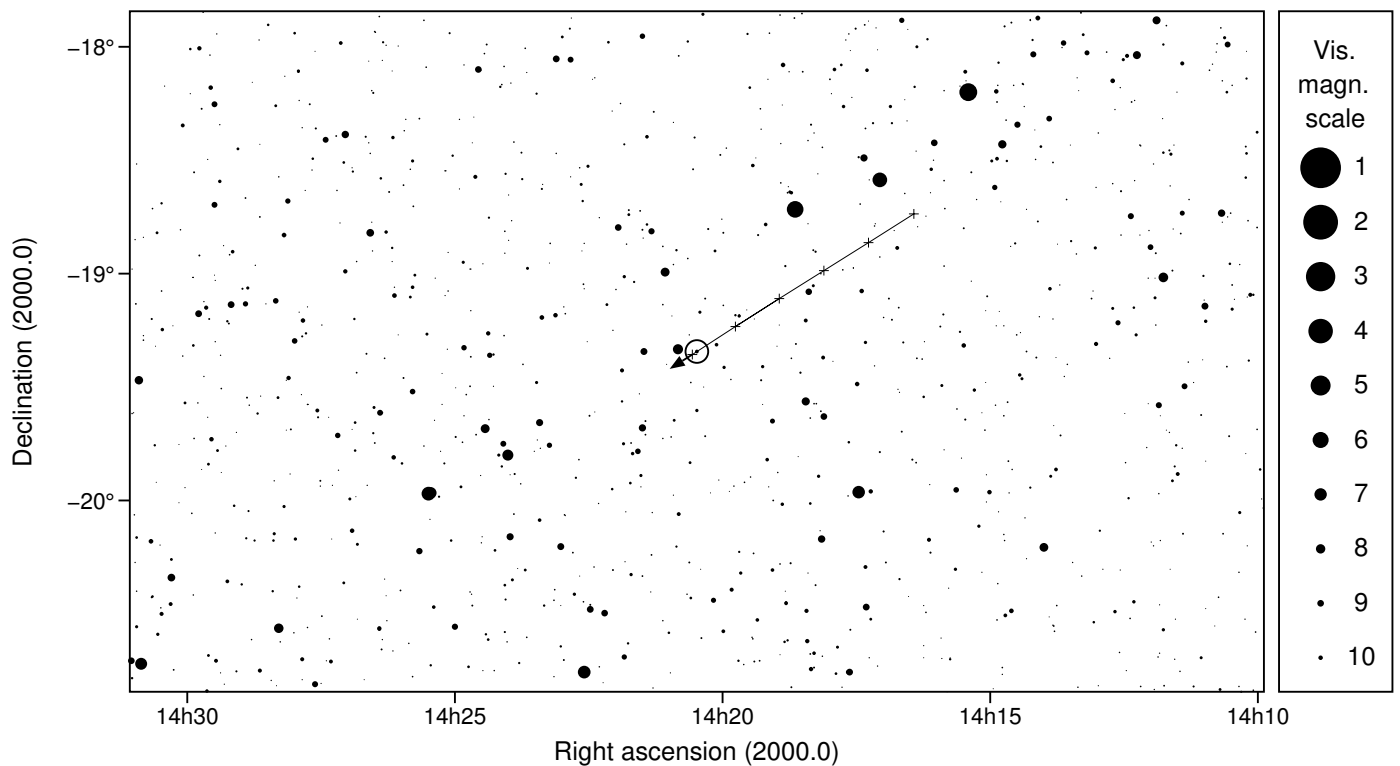

373 Melusina & TYC 6147-01040-1

2018 jan 10 21^h26.0^m U.T.

Planet: a = 3.11, e = 0.15
 V. mag. = 15.50 Diam. = 99.6 km = 0.04"
 μ = 33.93"/h π = 2.40" Ref. = EG2016

Star: Source cat. TGAS
 α = 14^h20^m28.772^s δ = -19°20'35.55"
 Vmag = 10.38 Bmag = 11.28

Δ m = 5.1 Max. dur. = 4.0s Sun : 71° Moon : 11° , 31%

373 Melusina & TYC 6147-01040-1

2018 jan 10 21^h26.0^m U.T.